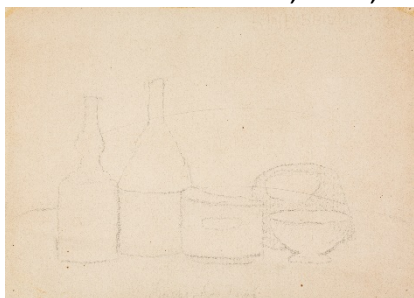

fronte

Giorgio Morandi

Natura morta

1946

matita su carta

mm 244 x330

Firmato e datato in basso a destra *Morandi 1946*

Al retro *Natura morta*, 1946, matita su carta